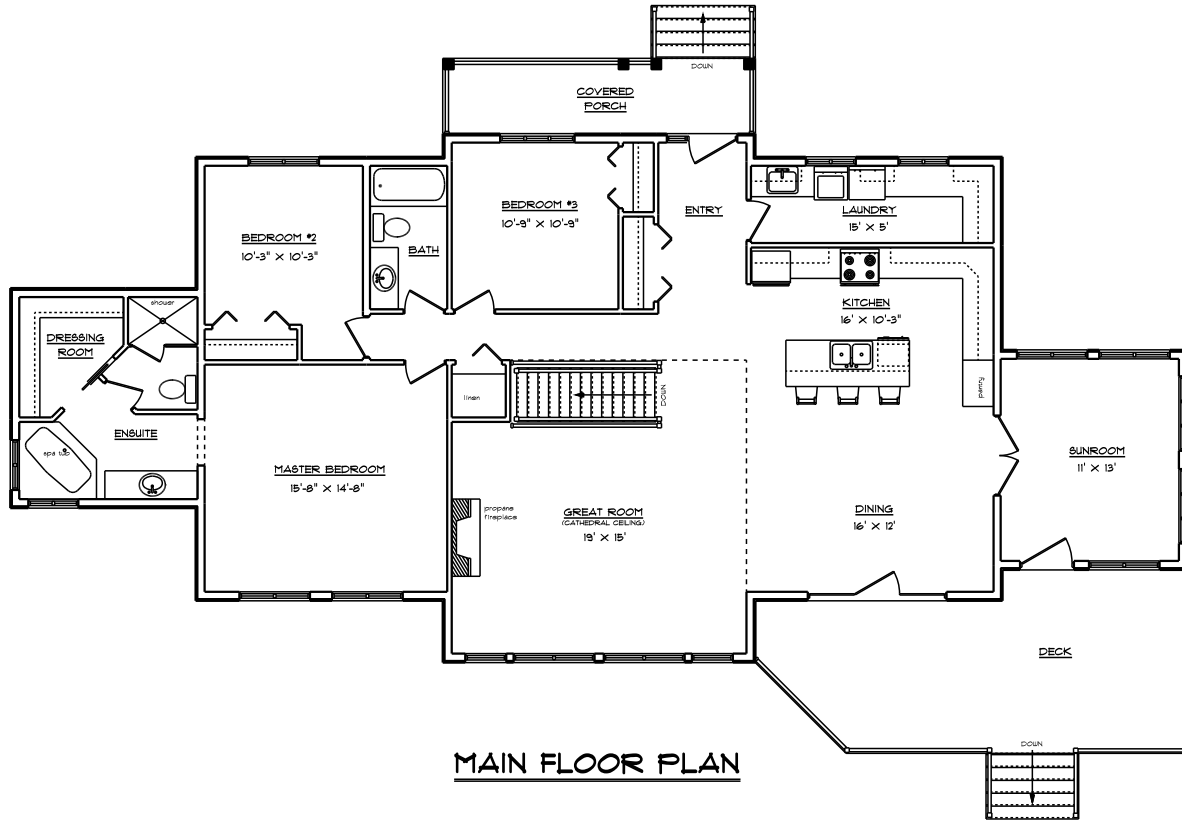

EMMERSON LUMBER  
LIMITED  
HALIBURTON, ONTARIO  
(705)457-1550 FAX: (705)457-1520  
www.emmersonlumber.com

COTTAGE  
2200 sq ft

**FRONT ELEVATION**