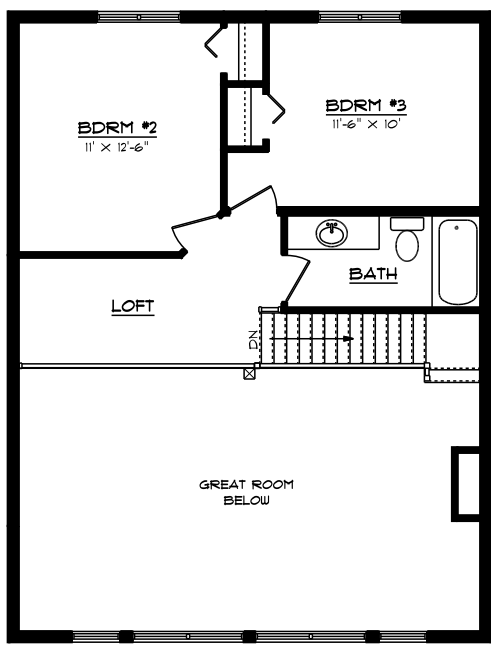

EMMERSON LUMBER  
LIMITED  
HALIBURTON, ONTARIO  
(705)457-1550 FAX: (705)457-1520  
www.emmersonlumber.com

COTTAGE  
2354 sq ft

**MAIN FLOOR PLAN**  
1860 SQ FT

**LOFT FLOOR PLAN**  
494 SQ FT