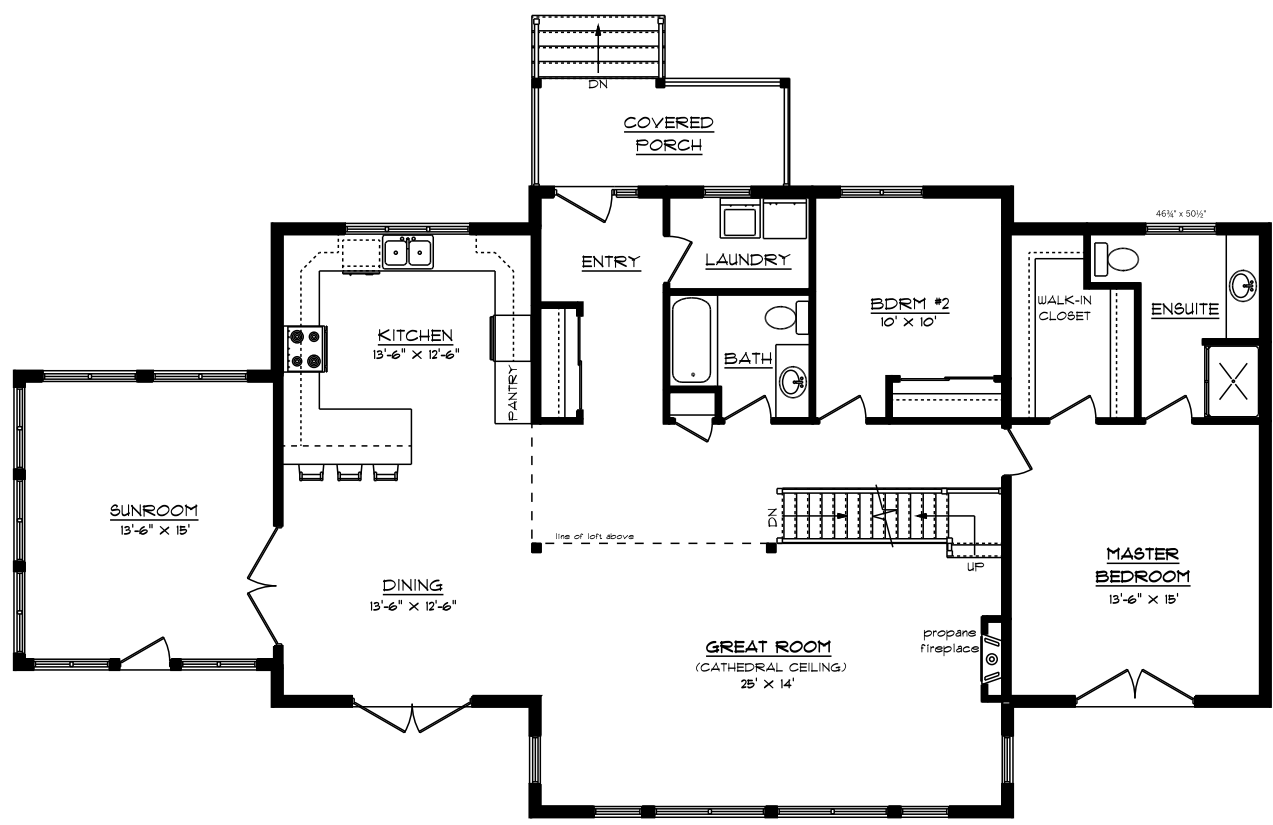

EMMERSON LUMBER  
LIMITED  
HALIBURTON, ONTARIO  
(705)457-1550 FAX: (705)457-1520  
www.emmersonlumber.com

COTTAGE  
2354 sq ft

**MAIN FLOOR PLAN**  
1860 SQ FT

**LOFT FLOOR PLAN**  
494 SQ FT